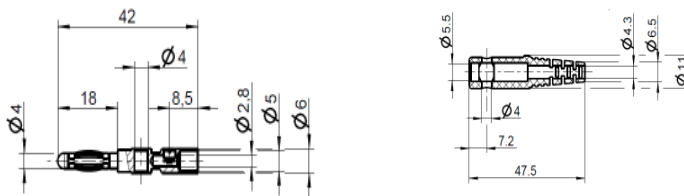

FK 8 S / ..(Farbe / colour)

FK 8 S Au / ..(Farbe / colour)

Federkorbstecker / Lamella-basket plug

- gerade, mit Schraubanschluss bis 2,5 mm² Leitungsquerschnitt / straight, with screw terminal for leads up to 2,5 mm²
- mit Quersteckbuchse / additional socket crosswise
- mit Griffhülse, unmontiert / with sleeve, unassembled

Bild / Picture

Zeichnung / Drawing

Allgemeine Angaben / General Information

Best.-Nr. / Order No.	FK 8 S / ..(Farbe / colour)	FK 8 S Au / ..(Farbe / colour)
Kontaktteile / contact parts	vernickelt / nickel-plated	vergoldet / gold-plated
Farben / colours ¹⁾	schwarz / black blau / blue grün / green braun / brown violett / purple	rot / red gelb / yellow grau / grey weiß / white
Anschluss / terminal	Schrauben bis 2,5 mm ² / Screw 2,5 mm ²	
Griffhülse für Leitung / sleeve for lead	Ø 4 mm	
Durchgangswiderstand / transition resistance	3 mΩ	2 mΩ
Bemessungsspannung / rated voltage ²⁾	33 V _{AC} / 70 V _{DC}	
Bemessungsstrom / rated current ²⁾	max. 32 A	
Temperatur-Einsatzbereich / operating temperature	von / from -30°C bis / to +110°C	