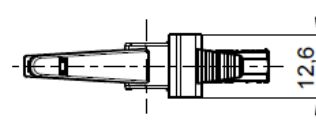

**Sicherheits-Abgreifklemme / Safety crocodile clip**

- isoliert / insulated
- Steckanschluss Ø 4 mm / socket Ø 4 mm
- Kontakt: Krokodilklaue / contact: crocodile jaws
- Klauenöffnung max. 9 mm / jaws opening 9 mm max.
- Klemmbereich Ø 8 mm / grips up to Ø 8 mm

**Bild / Picture**

**Zeichnung / Drawing**

**Allgemeine Angaben / General Information**

<b>Best.-Nr. / Order No.</b>	<b>SAK 6716 Ni / ..(Farbe / colour)</b>
Kontaktteile / contact parts	vernickelt / nickel-plated
Farben / colours <sup>1)</sup>	schwarz / black      rot / red blau / blue            gelb / yellow grün / green           weiss / white
Anschluss / terminal	Steckbuchse / safety socket
Durchgangswiderstand / transition resistance	<15 mΩ
Bemessungsspannung / rated voltage <sup>2)</sup>	600 V CAT II
Bemessungsstrom / rated current <sup>2)</sup>	max. 10 A
Temperatur-Einsatzbereich / operating temperature	von / from -25 °C bis / to +80 °C