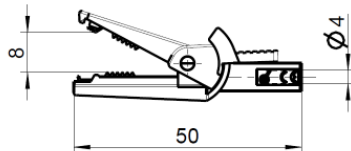

**Sicherheits-Abgreifklemme / Safety crocodile clip**

- isoliert / insulated
- Steckanschluss Ø 4 mm / socket Ø 4 mm
- Kontakt: Krokodilklaue / contact: crocodile jaws
- Klauenöffnung max. 9 mm / jaws opening 9 mm max.
- Klemmbereich Ø 8 mm / grips up to Ø 8 mm

**Bild / Picture**

**Zeichnung / Drawing**

**Allgemeine Angaben / General Information**

<b>Best.-Nr. / Order No.</b>	<b>SAK 6716 Ni / ..(Farbe / colour)</b>
Kontaktteile / contact parts	vernickelt / nickel-plated
Farben / colours <sup>1)</sup>	schwarz / black      rot / red blau / blue            gelb / yellow grün / green           weiss / white
Anschluss / terminal	Steckbuchse / safety socket
Durchgangswiderstand / transition resistance	<15 mΩ
Bemessungsspannung / rated voltage <sup>2)</sup>	600 V CAT II
Bemessungsstrom / rated current <sup>2)</sup>	max. 10 A
Temperatur-Einsatzbereich / operating temperature	von / from -25 °C bis / to +80 °C